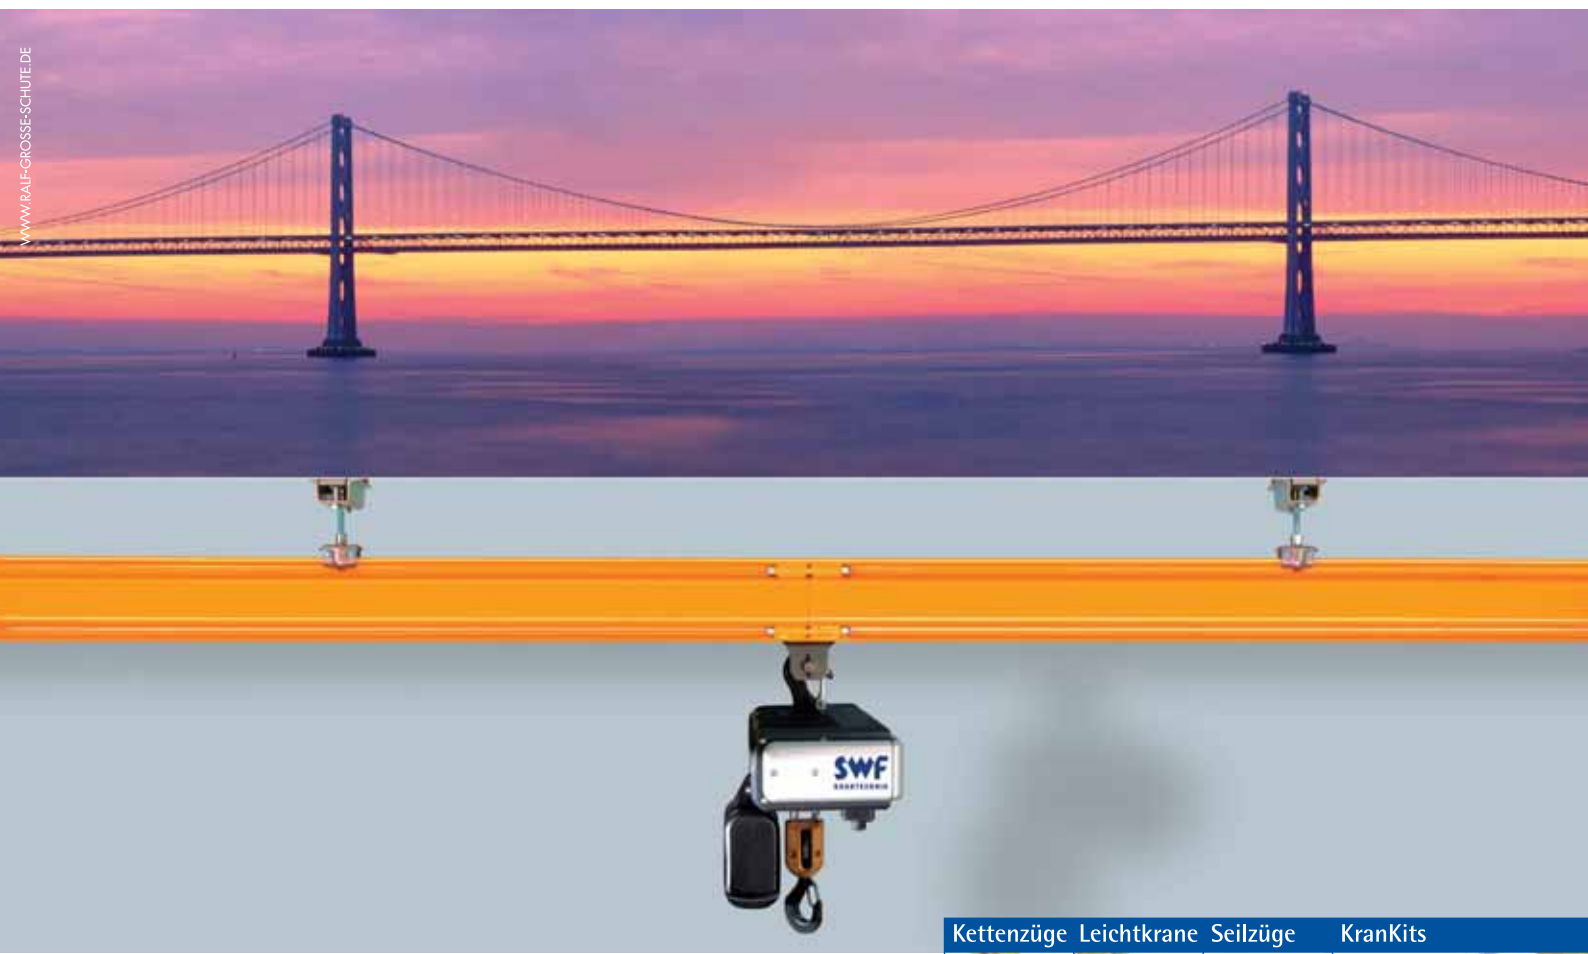

Es gibt Konstruktionen,
die verändern die Welt.

Kettenzüge Leichtkrane Seilzüge KranKits

Fangen wir
doch bei Ihnen an ...

Ob Sie Ihre Ziele erreichen, hängt im wesentlichen von der Qualität der Konstruktionen ab. Dieser Anspruch war der Ansporn unserer Techniker bei der Umsetzung des ProfileMaster. So erreichen Sie Ihre Ziele auf direktem, komfortablem und flexiblem Weg. Wo und wann immer Sie ihn brauchen – der ProfileMaster kommt Ihnen zur Hilfe – fast überall. Der gute Fachhandel informiert Sie gern ausführlich über SWF Produkte – und wir informieren Sie gern über den guten Fachhandel. www.swfkrantechnik.com